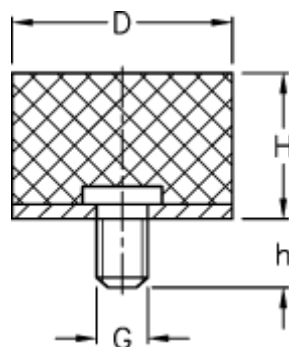

Varenummer: 51401598005710
Beskrivelse: KLEE Vibrationsdæmper type 4
30-15-4, M10x20, NR - 57 shore

Mål

D = 30
G = M10
h = 20
H = 15